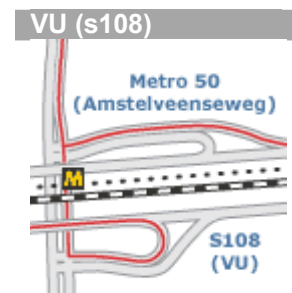

### Routebeschrijving naar Amsterdam

1 U neemt de afslag A10 Zuid, Ringweg Amsterdam. Bij afslag S108 (VU) verlaat u de snelweg...

#### Openbaar vervoer

Vanaf Station Lelylaan: Metro: 50, route: Gein, derde halte (Amstelveenseweg).

Vanaf Station Zuid WTC: Metro 50, route Isolatorweg, eerste halte (Amstelveenseweg).

Bussen: 62, 147, 170, 171, 172, 193 en 201; Tram: 16

2 Aan het einde van de afrit S108, bij de verkeerslichten, rechtsaf...

Komt u uit de richting Utrecht of Amersfoort dan gaat u bij de volgende verkeerslichten opnieuw rechts (Fred. Roeskestraat)...

Komt u uit de richting Schiphol, Den Haag, Haarlem of Zaanstad dan gaat u bij de tweede verkeerslichten rechts...