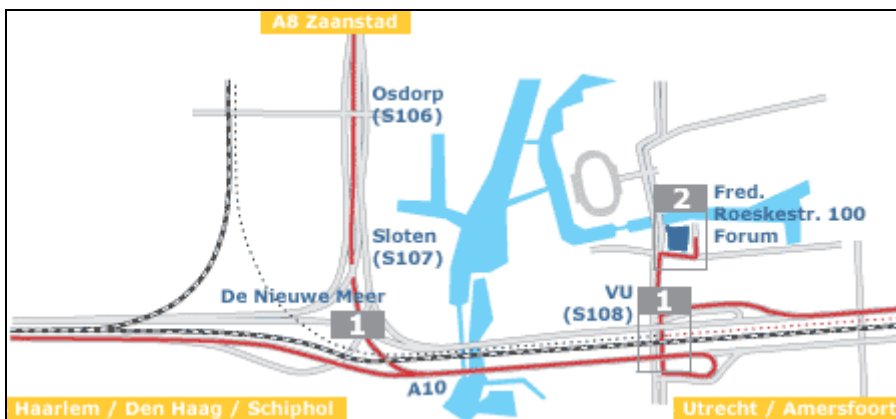

Loyens & Loeff  
Amsterdam  
Fred. Roeskestraat 100  
1076 ED Amsterdam  
Nederland  
T: +31 20 578 57 85

### Routebeschrijving naar Amsterdam

1 U neemt de afslag A10 Zuid, Ringweg Amsterdam. Bij afslag S108 (VU) verlaat u de snelweg...

#### Openbaar vervoer

Vanaf Station Lelylaan: Metro: 50, route: Gein, derde halte (Amstelveenseweg).

Vanaf Station Zuid WTC: Metro 50, route Isolatorweg, eerste halte (Amstelveenseweg).

Bussen: 62, 147, 170, 171, 172, 193 en 201; Tram: 16

2 Aan het einde van de afrit S108, bij de verkeerslichten, rechtsaf...

Komt u uit de richting Utrecht of Amersfoort dan gaat u bij de volgende verkeerslichten opnieuw rechts (Fred. Roeskestraat)...

Komt u uit de richting Schiphol, Den Haag, Haarlem of Zaanstad dan gaat u bij de tweede verkeerslichten rechts...